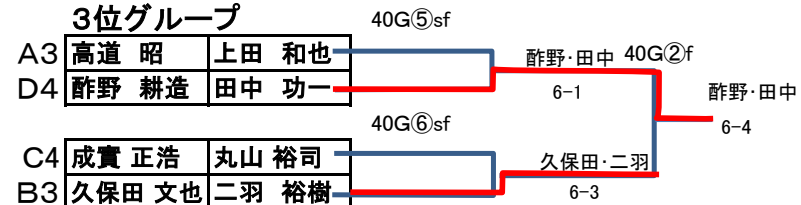

40~54歳 男子(40G) 予選

A組		姫野 高幸	北川 薫	瀬戸 美智男	北条 敬	出村 正宏	鳥木 耕輔
姫野 高幸	北川 薫			6	0	6	1
瀬戸 美智男	北条 敬	0	6			2	6
出村 正宏	鳥木 耕輔	1	6	6	2		

B組		笠間 章之	西居 敏明	久保田 文也	二羽 裕樹	高道 昭	上田 和也
笠間 章之	西居 敏明			6	2	4	6
久保田 文也	二羽 裕樹	2	6			3	6
高道 昭	上田 和也	6	4	6	3		

C組		織田 恵績	覚本 雅彦	吉田 崇	上田 達也	成實 正浩	丸山 裕司	館 圭一	小野 功
織田 恵績	覚本 雅彦			6	0	6	1		
吉田 崇	上田 達也	0	6			3	6		
成實 正浩	丸山 裕司	1	6			1	6		
館 圭一	小野 功			6	3	6	1		

D組		酢野 耕造	田中 功一	八木 健文	濱田 充弘	長田 賢昭	中谷 昇一	左田 慎一	西出 剛和
酢野 耕造	田中 功一			4	6	1	6		
八木 健文	濱田 充弘	6	4			6	5		
長田 賢昭	中谷 昇一	6	1			6	3		
左田 慎一	西出 剛和			5	6	3	6		

勝数	負数	得G	失G	G取得率	得点率	順位
2	0	12	1	0.92308	2.9231	1
0	2	2	12	0.14286	0.1429	3
1	1	7	8	0.46667	1.4667	2

勝数	負数	得G	失G	G取得率	得点率	順位
1	1	10	8	0.55556	1.5556	2
0	2	5	12	0.29412	0.2941	3
2	0	12	7	0.63158	2.6316	1

勝数	負数	得G	失G	G取得率	得点率	順位
2	0	12	1	0.92308	2.9231	1
0	2	3	12	0.2	0.2	3
0	2	2	12	0.14286	0.1429	4
2	0	12	4	0.75	2.75	2

勝数	負数	得G	失G	G取得率	得点率	順位
0	2	5	12	0.29412	0.2941	4
2	0	12	9	0.57143	2.5714	2
2	0	12	4	0.75	2.75	1
0	2	8	12	0.4	0.4	3

順位決定戦 1位グループ

2位グループ

3位グループ