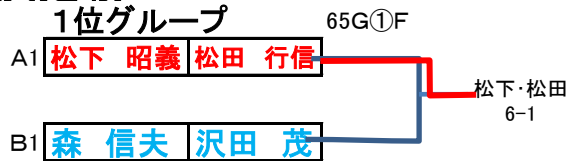

65歳以上 男子(65G)

予選

A組		松下 昭義	松田 行信	牛島 明	青木 勝彦	藪下 住雄	新藤 実	打越 伸一	北田 幸彦	勝数	負数	得G	失G	G取得率	得点率	順位
松下 昭義	松田 行信			6 — 2	6 — 1	6 — 3			3	0	18	6	0.75	3.75	1	
牛島 明	青木 勝彦	2 — 6			6 — 5	2 — 6			1	2	10	17	0.37037	1.3704	3	
藪下 住雄	新藤 実	1 — 6	5 — 6			4 — 6			0	3	10	18	0.35714	0.3571	4	
打越 伸一	北田 幸彦	3 — 6	6 — 2	6 — 4					2	1	15	12	0.55556	2.5556	2	

6 6 53 53

B組		畠中 譲二	光森 英治	吉井 辰明	瀬戸 栄松	中野 康弘	松本 尚	森 信夫	沢田 茂	勝数	負数	得G	失G	G取得率	得点率	順位
畠中 譲二	光森 英治			6 — 3	6 — 4	4 — 6			2	1	16	13	0.55172	2.5517	2	
吉井 辰明	瀬戸 栄松	3 — 6			5 — 6	4 — 6			0	3	12	18	0.4	0.4	4	
中野 康弘	松本 尚	4 — 6	6 — 5			1 — 6			1	2	11	17	0.39286	1.3929	3	
森 信夫	沢田 茂	6 — 4	6 — 4	6 — 1					3	0	18	9	0.66667	3.6667	1	

6 6 57 57

順位決定戦