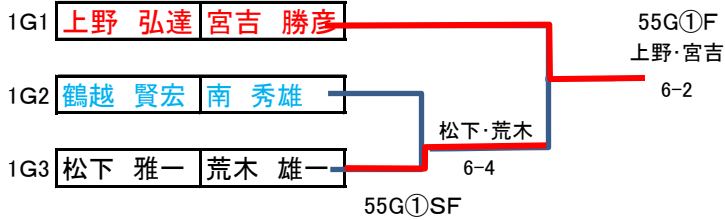

55～64歳 男子(55G)

予選

A組		上野 弘達	宮吉 勝彦	豊島 和夫	吉田 洋	金平 孝夫	東 雅彦
上野 弘達	宮吉 勝彦			6	0	6	2
豊島 和夫	吉田 洋	0	6			0	6
金平 孝夫	東 雅彦	2	6	6	0		

勝数	負数	得G	失G	G取得率	得点率	順位
2	0	12	2	0.85714	2.8571	1
0	2	0	12	0	0	3
1	1	8	6	0.57143	1.5714	2
3	3	20	20			

B組		鶴越 賢宏	南 秀雄	水野 晴	本田 勇	外山 重徳	杉森 裕
鶴越 賢宏	南 秀雄			6	5	6	2
水野 晴	本田 勇	5	6			6	3
外山 重徳	杉森 裕	2	6	3	6		

勝数	負数	得G	失G	G取得率	得点率	順位
2	0	12	7	0.63158	2.6316	1
1	1	11	9	0.55	1.55	2
0	2	5	12	0.29412	0.2941	3
3	3	28	28			

C組		竹田 正弘	井原 美樹	寺尾 禎二	菊池 吉和	松下 雅一	荒木 雄一
竹田 正弘	井原 美樹			6	1	4	6
寺尾 禎二	菊池 吉和	1	6			3	6
松下 雅一	荒木 雄一	6	4	6	3		

勝数	負数	得G	失G	G取得率	得点率	順位
1	1	10	7	0.58824	1.5882	2
0	2	4	12	0.25	0.25	3
2	0	12	7	0.63158	2.6316	1
3	3	26	26			

順位決定戦

1位グループ