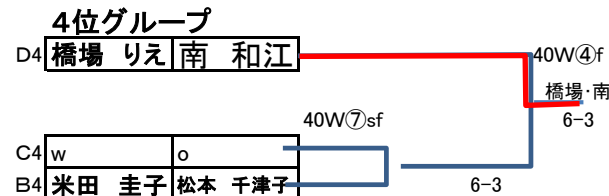

順位決定戦

1位グループ

2位グループ

3位グループ

4位グループ

55歳以上 女子(55W)

		今井 陽子	大谷 淳子	池田 裕見子	竹原 多美子	福光 月美	林 節子	滝山 泰世	牛島 智子	勝数	負数	得G	失G	G取得率	得点率	順位
今井 陽子	大谷 淳子	/		6 — 2		3 — 6		6 — 0		2	1	15	8	0.65217	2.6522	2
池田 裕見子	竹原 多美子			2 — 6		5 — 6		6 — 2		1	2	13	14	0.48148	1.4815	3
福光 月美	林 節子			6 — 3		6 — 5		6 — 2		3	0	18	10	0.64286	3.6429	1
滝山 泰世	牛島 智子			0 — 6		2 — 6		2 — 6		0	3	4	18	0.18182	0.1818	4
										6	6	50	50			