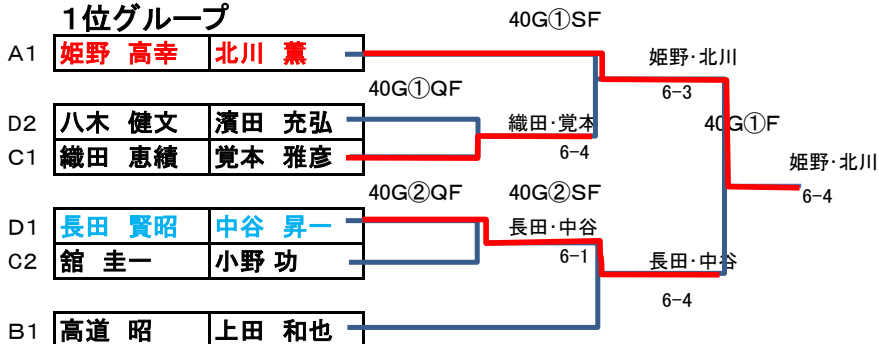

40~54歳 男子(40G) 予選

A組		姫野 高幸	北川 薫	瀬戸 美智男	北条 敬	出村 正宏	鳥木 耕輔
姫野 高幸	北川 薫			6	0	6	1
瀬戸 美智男	北条 敬	0	6			2	6
出村 正宏	鳥木 耕輔	1	6	6	2		

B組		笠間 章之	西居 敏明	久保田 文也	二羽 裕樹	高道 昭	上田 和也
笠間 章之	西居 敏明			6	2	4	6
久保田 文也	二羽 裕樹	2	6			3	6
高道 昭	上田 和也	6	4	6	3		

C組		織田 恵績	覚本 雅彦	吉田 崇	上田 達也	成實 正浩	丸山 裕司	館 圭一	小野 功
織田 恵績	覚本 雅彦			6	0	6	1		
吉田 崇	上田 達也	0	6			3	6		
成實 正浩	丸山 裕司	1	6			1	6		
館 圭一	小野 功			6	3	6	1		

D組		酢野 耕造	田中 功一	八木 健文	濱田 充弘	長田 賢昭	中谷 昇一	左田 慎一	西出 剛和
酢野 耕造	田中 功一			4	6	1	6		
八木 健文	濱田 充弘	6	4			6	5		
長田 賢昭	中谷 昇一	6	1			6	3		
左田 慎一	西出 剛和			5	6	3	6		

勝数	負数	得G	失G	G取得率	得点率	順位
2	0	12	1	0.92308	2.9231	1
0	2	2	12	0.14286	0.1429	3
1	1	7	8	0.46667	1.4667	2

勝数	負数	得G	失G	G取得率	得点率	順位
1	1	10	8	0.55556	1.5556	2
0	2	5	12	0.29412	0.2941	3
2	0	12	7	0.63158	2.6316	1

勝数	負数	得G	失G	G取得率	得点率	順位
2	0	12	1	0.92308	2.9231	1
0	2	3	12	0.2	0.2	3
0	2	2	12	0.14286	0.1429	4
2	0	12	4	0.75	2.75	2

勝数	負数	得G	失G	G取得率	得点率	順位
0	2	5	12	0.29412	0.2941	4
2	0	12	9	0.57143	2.5714	2
2	0	12	4	0.75	2.75	1
0	2	8	12	0.4	0.4	3

順位決定戦 1位グループ