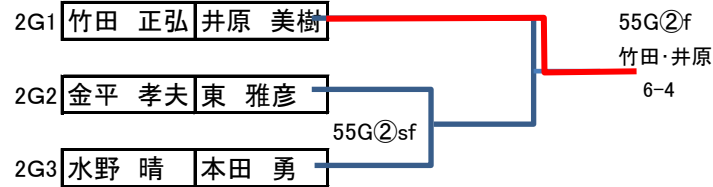

55～64歳 男子(55G)

予選

A組		上野 弘達	宮吉 勝彦	豊島 和夫	吉田 洋	金平 孝夫	東 雅彦
上野 弘達	宮吉 勝彦			6	0	6	2
豊島 和夫	吉田 洋	0	6			0	6
金平 孝夫	東 雅彦	2	6	6	0		

勝数	負数	得G	失G	G取得率	得点率	順位
2	0	12	2	0.85714	2.8571	1
0	2	0	12	0	0	3
1	1	8	6	0.57143	1.5714	2
3	3	20	20			

B組		鶴越 賢宏	南 秀雄	水野 晴	本田 勇	外山 重徳	杉森 裕
鶴越 賢宏	南 秀雄			6	5	6	2
水野 晴	本田 勇	5	6			6	3
外山 重徳	杉森 裕	2	6	3	6		

勝数	負数	得G	失G	G取得率	得点率	順位
2	0	12	7	0.63158	2.6316	1
1	1	11	9	0.55	1.55	2
0	2	5	12	0.29412	0.2941	3
3	3	28	28			

C組		竹田 正弘	井原 美樹	寺尾 禎二	菊池 吉和	松下 雅一	荒木 雄一
竹田 正弘	井原 美樹			6	1	4	6
寺尾 禎二	菊池 吉和	1	6			3	6
松下 雅一	荒木 雄一	6	4	6	3		

勝数	負数	得G	失G	G取得率	得点率	順位
1	1	10	7	0.58824	1.5882	2
0	2	4	12	0.25	0.25	3
2	0	12	7	0.63158	2.6316	1
3	3	26	26			

順位決定戦

1位グループ

2位グループ

3位グループ