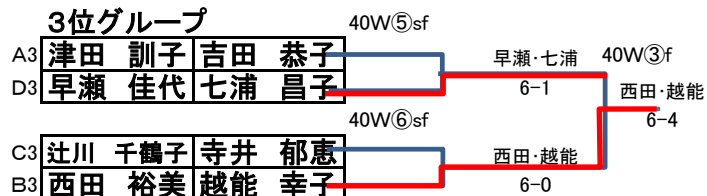

順位決定戦

1位グループ

2位グループ

3位グループ

4位グループ

55歳以上 女子(55W)

		今井 陽子	大谷 淳子	池田 裕見子	竹原 多美子	福光 月美	林 節子	滝山 泰世	牛島 智子	勝数	負数	得G	失G	G取得率	得点率	順位
今井 陽子	大谷 淳子	/		6 — 2		3 — 6		6 — 0		2	1	15	8	0.65217	2.6522	2
池田 裕見子	竹原 多美子			2 — 6		5 — 6		6 — 2		1	2	13	14	0.48148	1.4815	3
福光 月美	林 節子			6 — 3		6 — 5		6 — 2		3	0	18	10	0.64286	3.6429	1
滝山 泰世	牛島 智子			0 — 6		2 — 6		2 — 6		0	3	4	18	0.18182	0.1818	4
										6	6	50	50			