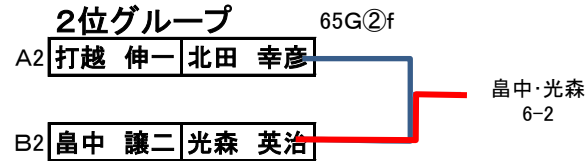

65歳以上 男子(65G)

予選

A組		松下 昭義	松田 行信	牛島 明	青木 勝彦	藪下 住雄	新藤 実	打越 伸一	北田 幸彦	勝数	負数	得G	失G	G取得率	得点率	順位
松下 昭義	松田 行信			6 — 2	6 — 1	6 — 3			3	0	18	6	0.75	3.75	1	
牛島 明	青木 勝彦	2 — 6			6 — 5	2 — 6			1	2	10	17	0.37037	1.3704	3	
藪下 住雄	新藤 実	1 — 6	5 — 6			4 — 6			0	3	10	18	0.35714	0.3571	4	
打越 伸一	北田 幸彦	3 — 6	6 — 2	6 — 4					2	1	15	12	0.55556	2.5556	2	

6 6 53 53

B組		畠中 譲二	光森 英治	吉井 辰明	瀬戸 栄松	中野 康弘	松本 尚	森 信夫	沢田 茂	勝数	負数	得G	失G	G取得率	得点率	順位
畠中 譲二	光森 英治			6 — 3	6 — 4	4 — 6			2	1	16	13	0.55172	2.5517	2	
吉井 辰明	瀬戸 栄松	3 — 6			5 — 6	4 — 6			0	3	12	18	0.4	0.4	4	
中野 康弘	松本 尚	4 — 6	6 — 5			1 — 6			1	2	11	17	0.39286	1.3929	3	
森 信夫	沢田 茂	6 — 4	6 — 4	6 — 1					3	0	18	9	0.66667	3.6667	1	

6 6 57 57

順位決定戦