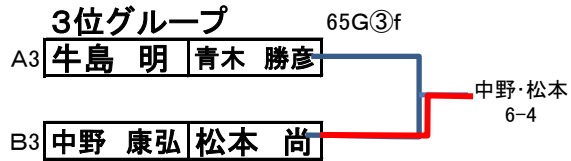

65歳以上 男子(65G)

予選

A組		松下 昭義	松田 行信	牛島 明	青木 勝彦	藪下 住雄	新藤 実	打越 伸一	北田 幸彦	勝数	負数	得G	失G	G取得率	得点率	順位
松下 昭義	松田 行信			6 — 2	6 — 1	6 — 3			3	0	18	6	0.75	3.75	1	
牛島 明	青木 勝彦	2 — 6			6 — 5	2 — 6			1	2	10	17	0.37037	1.3704	3	
藪下 住雄	新藤 実	1 — 6	5 — 6			4 — 6			0	3	10	18	0.35714	0.3571	4	
打越 伸一	北田 幸彦	3 — 6	6 — 2	6 — 4					2	1	15	12	0.55556	2.5556	2	

6 6 53 53

B組		畠中 譲二	光森 英治	吉井 辰明	瀬戸 栄松	中野 康弘	松本 尚	森 信夫	沢田 茂	勝数	負数	得G	失G	G取得率	得点率	順位
畠中 譲二	光森 英治			6 — 3	6 — 4	4 — 6			2	1	16	13	0.55172	2.5517	2	
吉井 辰明	瀬戸 栄松	3 — 6			5 — 6	4 — 6			0	3	12	18	0.4	0.4	4	
中野 康弘	松本 尚	4 — 6	6 — 5			1 — 6			1	2	11	17	0.39286	1.3929	3	
森 信夫	沢田 茂	6 — 4	6 — 4	6 — 1					3	0	18	9	0.66667	3.6667	1	

6 6 57 57

順位決定戦