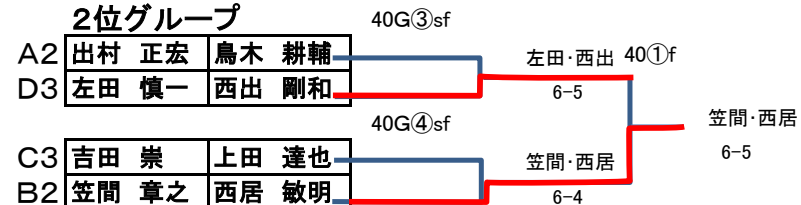

40~54歳 男子(40G) 予選

A組		姫野 高幸	北川 薫	瀬戸 美智男	北条 敬	出村 正宏	鳥木 耕輔
姫野 高幸	北川 薫			6	0	6	1
瀬戸 美智男	北条 敬	0	6			2	6
出村 正宏	鳥木 耕輔	1	6	6	2		

B組		笠間 章之	西居 敏明	久保田 文也	二羽 裕樹	高道 昭	上田 和也
笠間 章之	西居 敏明			6	2	4	6
久保田 文也	二羽 裕樹	2	6			3	6
高道 昭	上田 和也	6	4	6	3		

C組		織田 恵績	覚本 雅彦	吉田 崇	上田 達也	成實 正浩	丸山 裕司	館 圭一	小野 功
織田 恵績	覚本 雅彦			6	0	6	1		
吉田 崇	上田 達也	0	6			3	6		
成實 正浩	丸山 裕司	1	6			1	6		
館 圭一	小野 功			6	3	6	1		

D組		酢野 耕造	田中 功一	八木 健文	濱田 充弘	長田 賢昭	中谷 昇一	左田 慎一	西出 剛和
酢野 耕造	田中 功一			4	6	1	6		
八木 健文	濱田 充弘	6	4			6	5		
長田 賢昭	中谷 昇一	6	1			6	3		
左田 慎一	西出 剛和			5	6	3	6		

勝数	負数	得G	失G	G取得率	得点率	順位
2	0	12	1	0.92308	2.9231	1
0	2	2	12	0.14286	0.1429	3
1	1	7	8	0.46667	1.4667	2

勝数	負数	得G	失G	G取得率	得点率	順位
1	1	10	8	0.55556	1.5556	2
0	2	5	12	0.29412	0.2941	3
2	0	12	7	0.63158	2.6316	1

勝数	負数	得G	失G	G取得率	得点率	順位
2	0	12	1	0.92308	2.9231	1
0	2	3	12	0.2	0.2	3
0	2	2	12	0.14286	0.1429	4
2	0	12	4	0.75	2.75	2

勝数	負数	得G	失G	G取得率	得点率	順位
0	2	5	12	0.29412	0.2941	4
2	0	12	9	0.57143	2.5714	2
2	0	12	4	0.75	2.75	1
0	2	8	12	0.4	0.4	3

順位決定戦 1位グループ

2位グループ

3位グループ