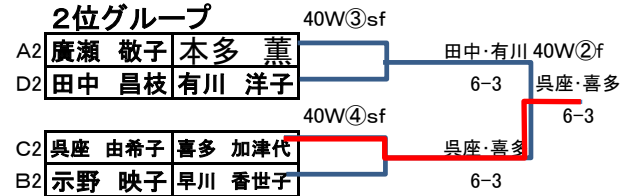

40~54歳 女子(40W)

予選

A組		北川 恵美	宮本 典子	廣瀬 敬子	本多 薫	津田 訓子	吉田 恭子
北川 恵美	宮本 典子			6	1	6	0
廣瀬 敬子	本多 薫	1	6			6	0
津田 訓子	吉田 恭子	0	6	0	6		

勝数	負数	得G	失G	G取得率	得点率	順位
2	0	12	1	0.92308	2.9231	1
1	1	7	6	0.53846	1.5385	2
0	2	0	12	0	0	3
3	3	19	19			

B組		示野 映子	早川 香世子	米田 圭子	松本 千津子	西田 裕美	越能 幸子	奥野 好美	中田 小百合
示野 映子	早川 香世子			6	0	6	3	2	6
米田 圭子	松本 千津子	0	6			0	6	0	6
西田 裕美	越能 幸子	3	6	6	0			2	6
奥野 好美	中田 小百合	6	2	6	0	6	2		

勝数	負数	得G	失G	G取得率	得点率	順位
2	1	14	9	0.6087	2.6087	2
0	3	0	18	0	0	4
1	2	11	12	0.47826	1.4783	3
3	0	18	4	0.81818	3.8182	1
6	6	43	43			

C組		中田 智子	小谷内恵美子	森 智恵子	前田 淑子	辻川 千鶴子	寺井 郁恵	呉座 由希子	喜多 加津代
中田 智子	小谷内恵美子					6	3	6	4
森 智恵子	前田 淑子	wo							
辻川 千鶴子	寺井 郁恵	3	6					4	6
呉座 由希子	喜多 加津代	4	6			6	4		

勝数	負数	得G	失G	G取得率	得点率	順位
2	0	12	7	0.63158	2.6316	1
1	0	####	0			
0	2	7	12	0.36842	0.3684	3
1	1	10	10	0.5	1.5	2
4	3	####	29			

D組		田中 昌枝	有川 洋子	橋場 りえ	南 和江	早瀬 佳代	七浦 昌子	寺井 香代	神田 由美子
田中 昌枝	有川 洋子			6	0	6	1	4	6
橋場 りえ	南 和江	0	6			1	6	4	6
早瀬 佳代	七浦 昌子	1	6	6	1			3	6
寺井 香代	神田 由美子	6	4	6	4	6	3		

勝数	負数	得G	失G	G取得率	得点率	順位
2	1	16	7	0.69565	2.6957	2
0	3	5	18	0.21739	0.2174	4
1	2	10	13	0.43478	1.4348	3
3	0	18	11	0.62069	3.6207	1
6	6	49	49			

順位決定戦

1位グループ

2位グループ

3位グループ

4位グループ