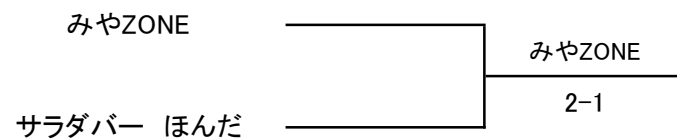

## チャンピオン 順位決定戦

1位～3位決定戦(Aリーグ1位, 2位, Bリーグ1位 抽選)

1位 チームスマイル

---

2位 小松TA

---

3位 お令和、ビールで...

---

4位～5位決定戦

4位 勝つーん

---

5位 ギニュー特戦隊

---

6位～7位決定戦

6位 みやZONE

---