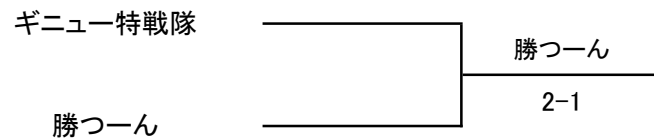

1位 チームスマイル

2位 小松TA

3位 お令和、ビールで...

4位～5位決定戦