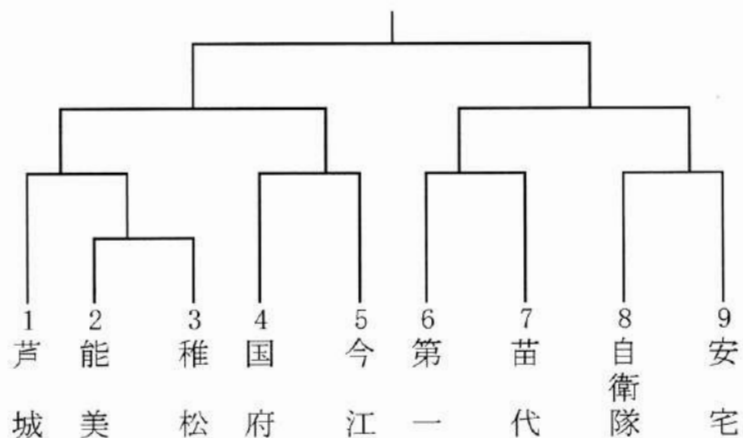

## 8. テ ニ ス 競 技

期日 令和4年7月17日(日) 開 場 午前7時00分  
 競技開始 午前9時00分  
 会場 Sフォーティーンコート (末広テニスコート)

#### 1部男子

#### 2部男子