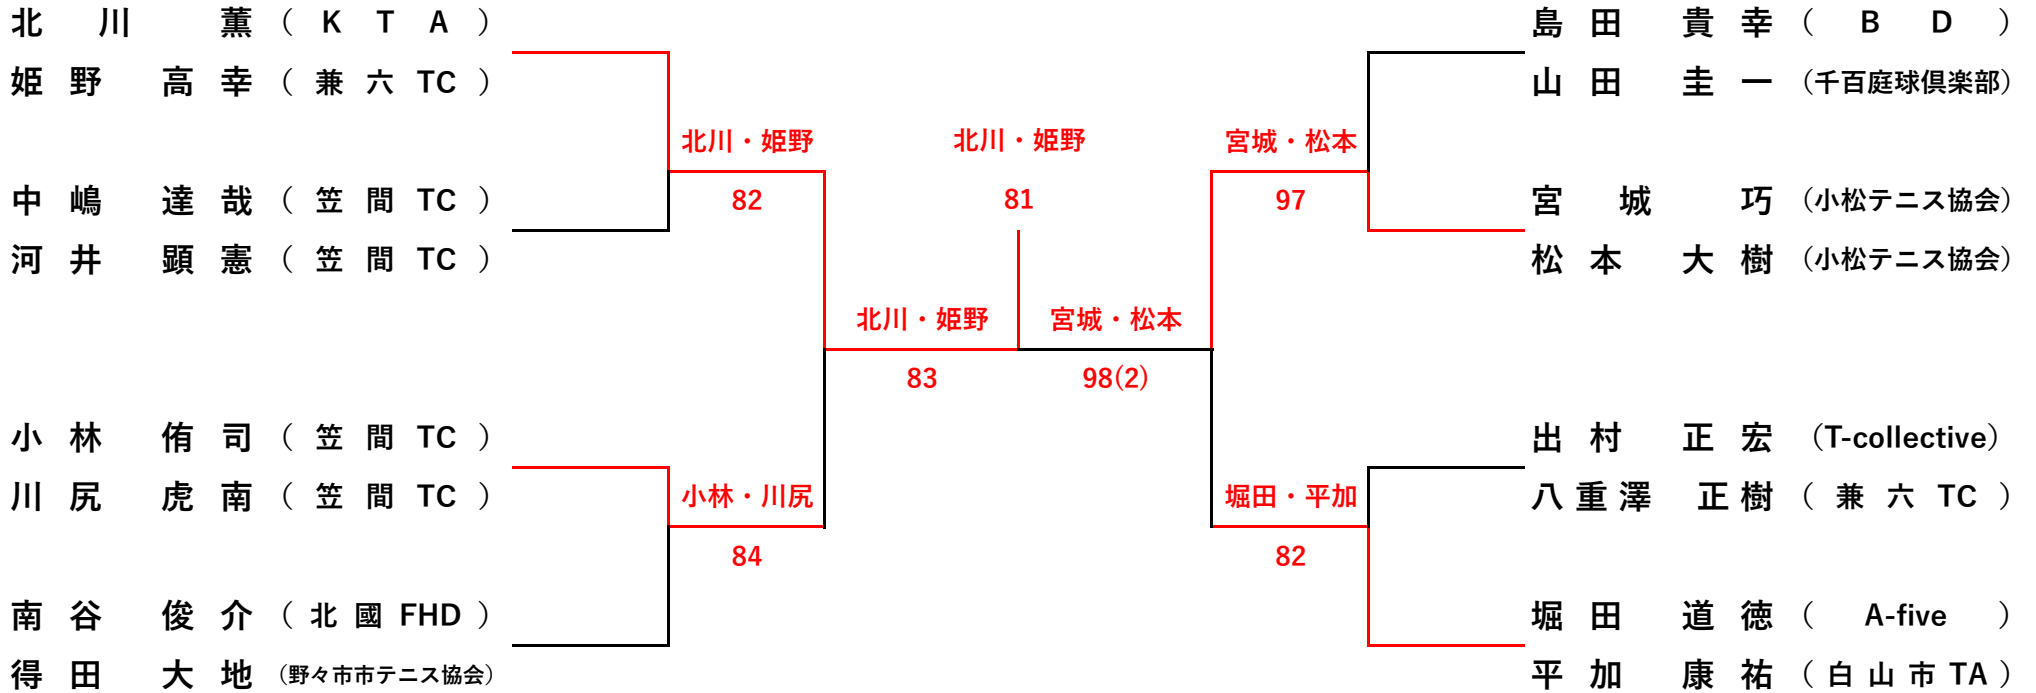

男子ダブルス

第1シード 北川・姫野
 第2シード 堀田・平加

本戦 88タイブレーク
 コンソレ 6ゲーム1セットマッチ